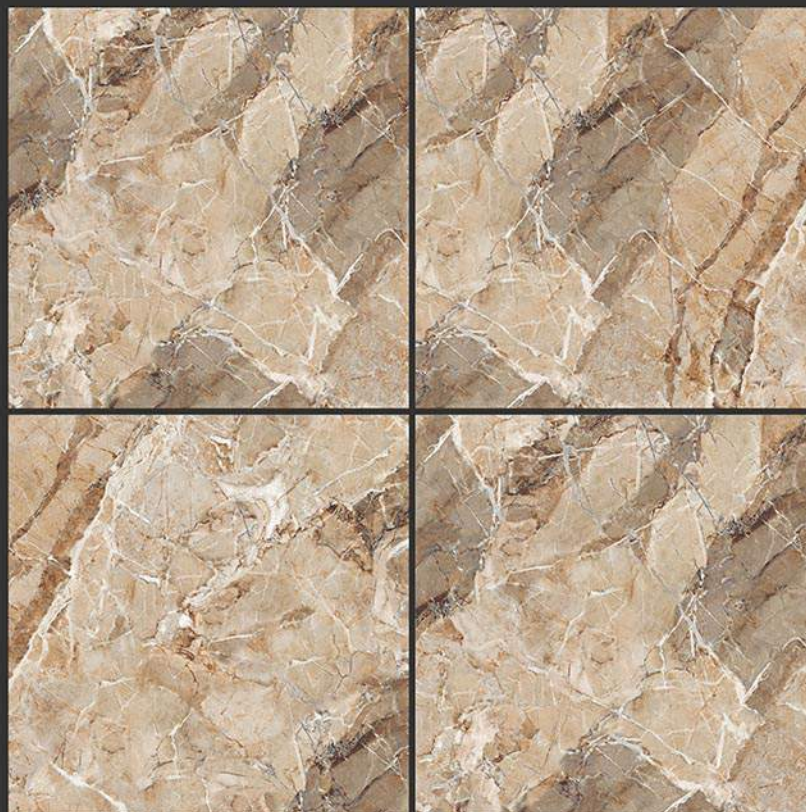

GLOSSY FINISH

**PGVT
800x800MM**