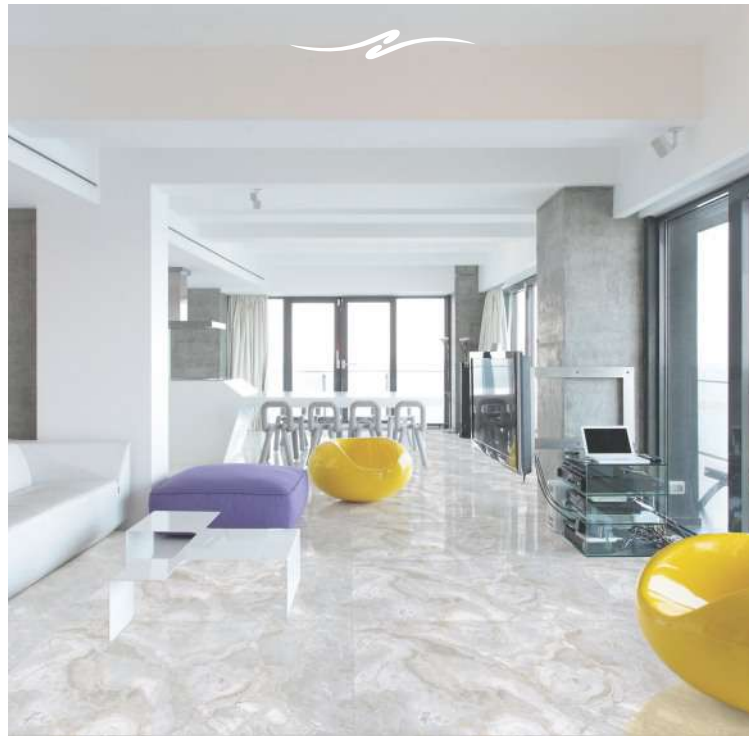

MARBLE

INSPIRATION